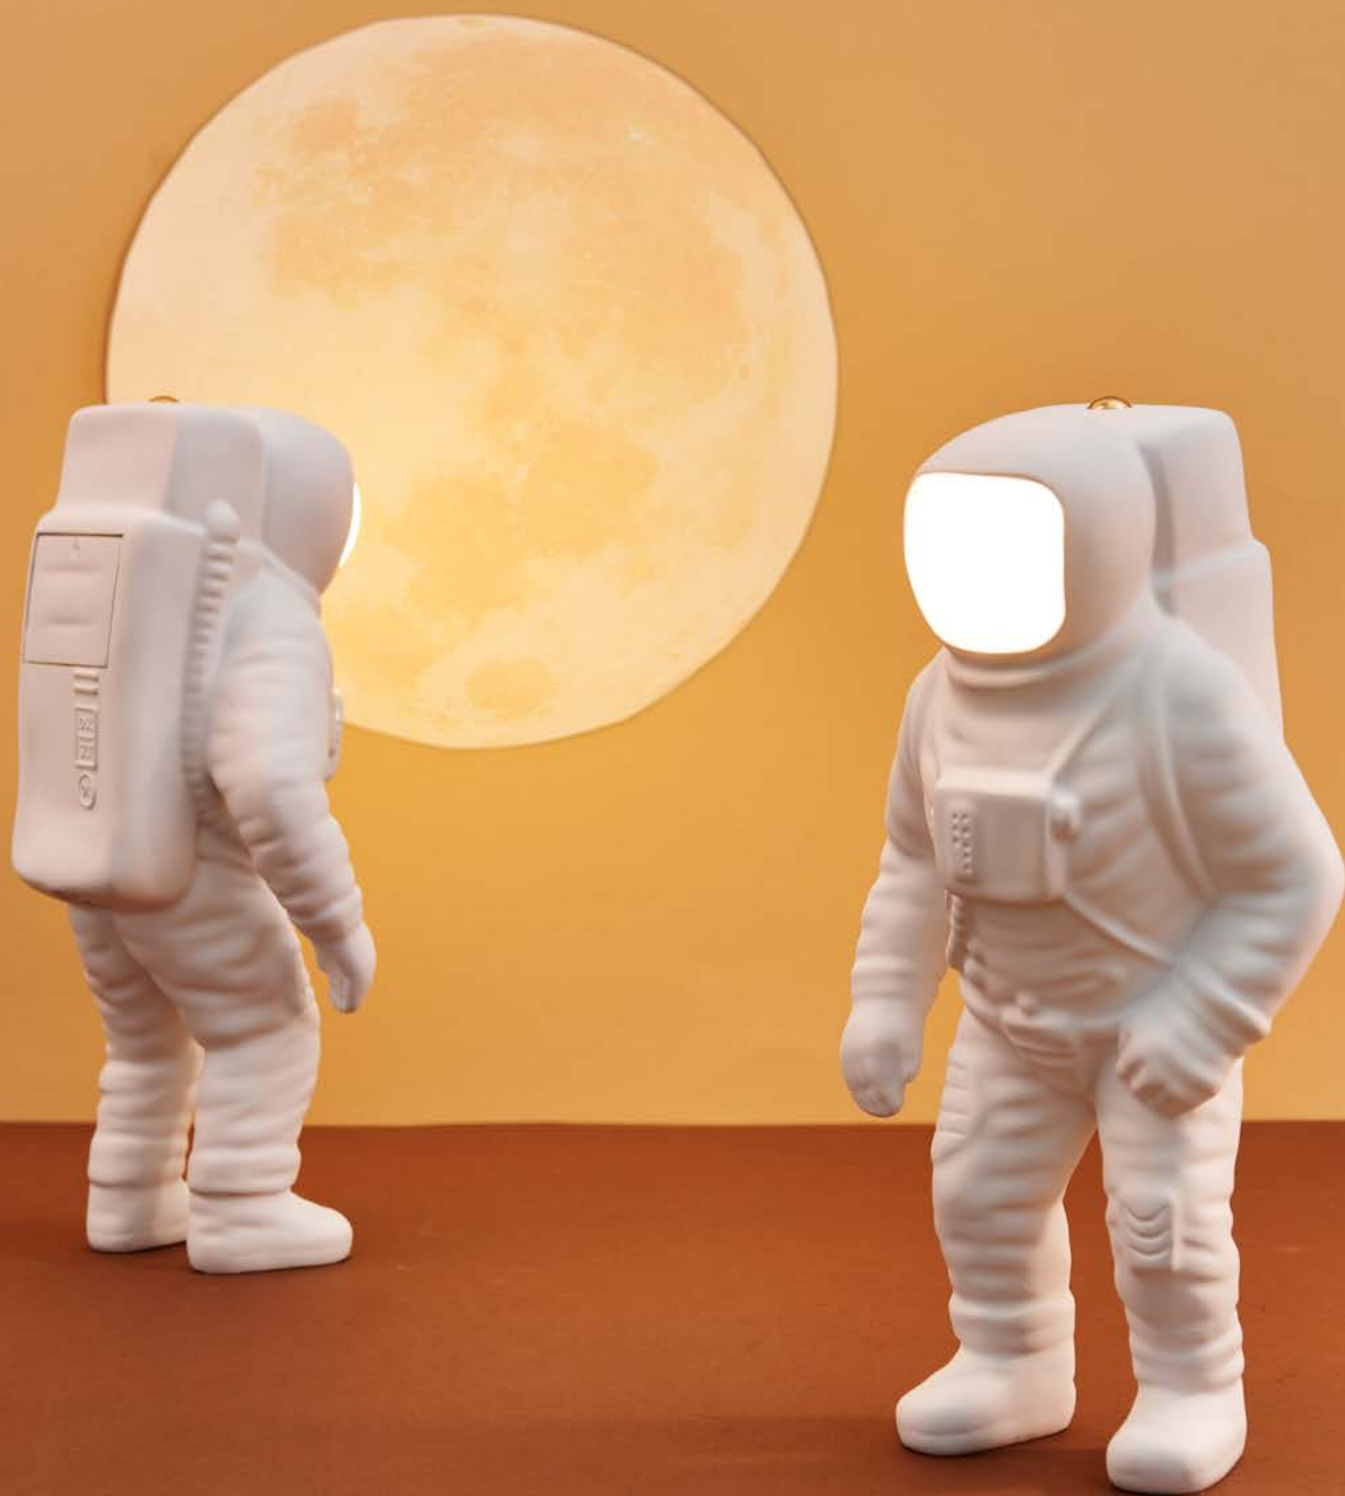

FLASHING STARMAN

PAG. 173